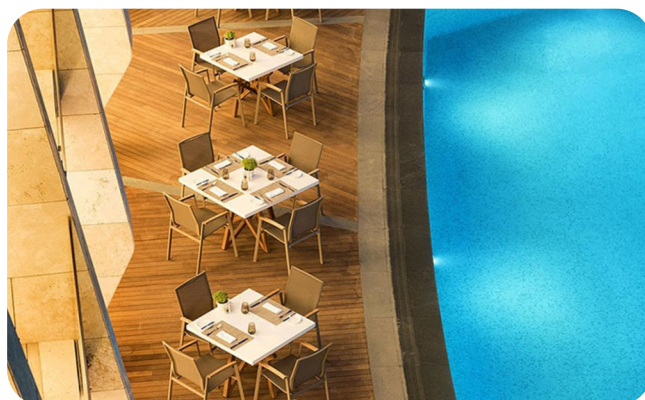

# Corner Suite Sea View

Угловые номера Люкс для семейного отдыха с панорамным видом на Эгейское море.  
Площадь Люкса: 80 м<sup>2</sup> Вид на море Кровать размера «KING-SIZE» Джакузи Максимальное количество гостей: 2 взрослых и 1 ребенок  
Общие удобства Высокоскоростной WI-FI  
Терраса, сад или ...